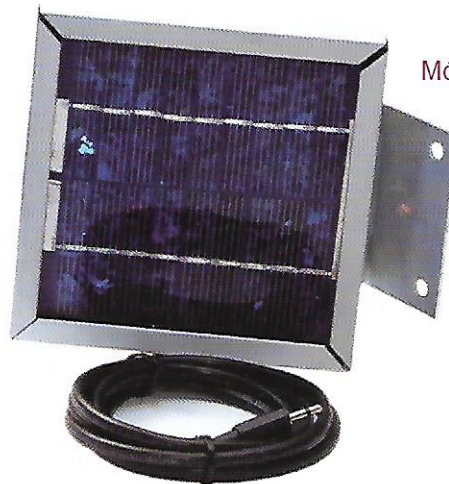

El Boyerito 6 Vcc

Boyerito 1500 m. con batería incorporada

El Boyerito

Dist. máx. de alambre en línea recta

desde el aparato: 120 metros

Autonomía: 7 días

Consumo: 0,15 W

Peso: 1480 gramos

Alcance: 1500 metros

Fuente de energía: Batería 6 V - 4 Ah (incorporada) (opcional)

Fuente de Almacenamiento: Solar-batería

Embalaje: 240 x 145 x 130 mm

Opcionales: Módulo solar policristalino 6vcc 1 W
o convertor 110/220 Vca.

Con batería incluida recargable
con batería 12 Vcc

Código: PS - 1.5

Módulo Solar 6 Vcc - 1W

Código: PMS - 1.5

Convertidor 110 / 220
a 6 Vcc

Código: PF - 1.5

FABRICADO Y CERTIFICADO BAJO NORMAS INTERNACIONALES I.E.C. 60335-2-76